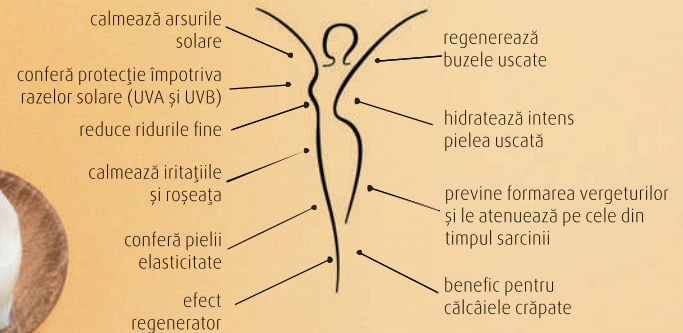

4019

Unt de Shea, natural, Life Care®

stimulează regenerarea țesuturilor

Bogat în vitaminele A, E, D și F, antioxidanți naturali

Conține acid oleic, acid palmitic și acid linolenic, indispensabili pentru o piele elastică și hidratată!

Cel mai bun remediu natural împotriva îmbătrânirii premature a pielii

Untul de shea este produsul pe care îl poți folosi efectiv din cap până în picioare, pe post de cremă hidratantă, mască pentru ten sau păr ori remediu natural pentru iritații sau piele descumată!

UNTUL DE SHEA - cel mai bun prieten al pielii!

UNTUL DE SHEA - MIRACOL PENTRU PIELE!

Fabricat în Germania

100 g

69.99 lei

La numai 23.99 lei în LUNA 3
prin Programul de Bun Venit!
Detalii la pag. 165-167

Stimulates tissue
regeneration

100g e